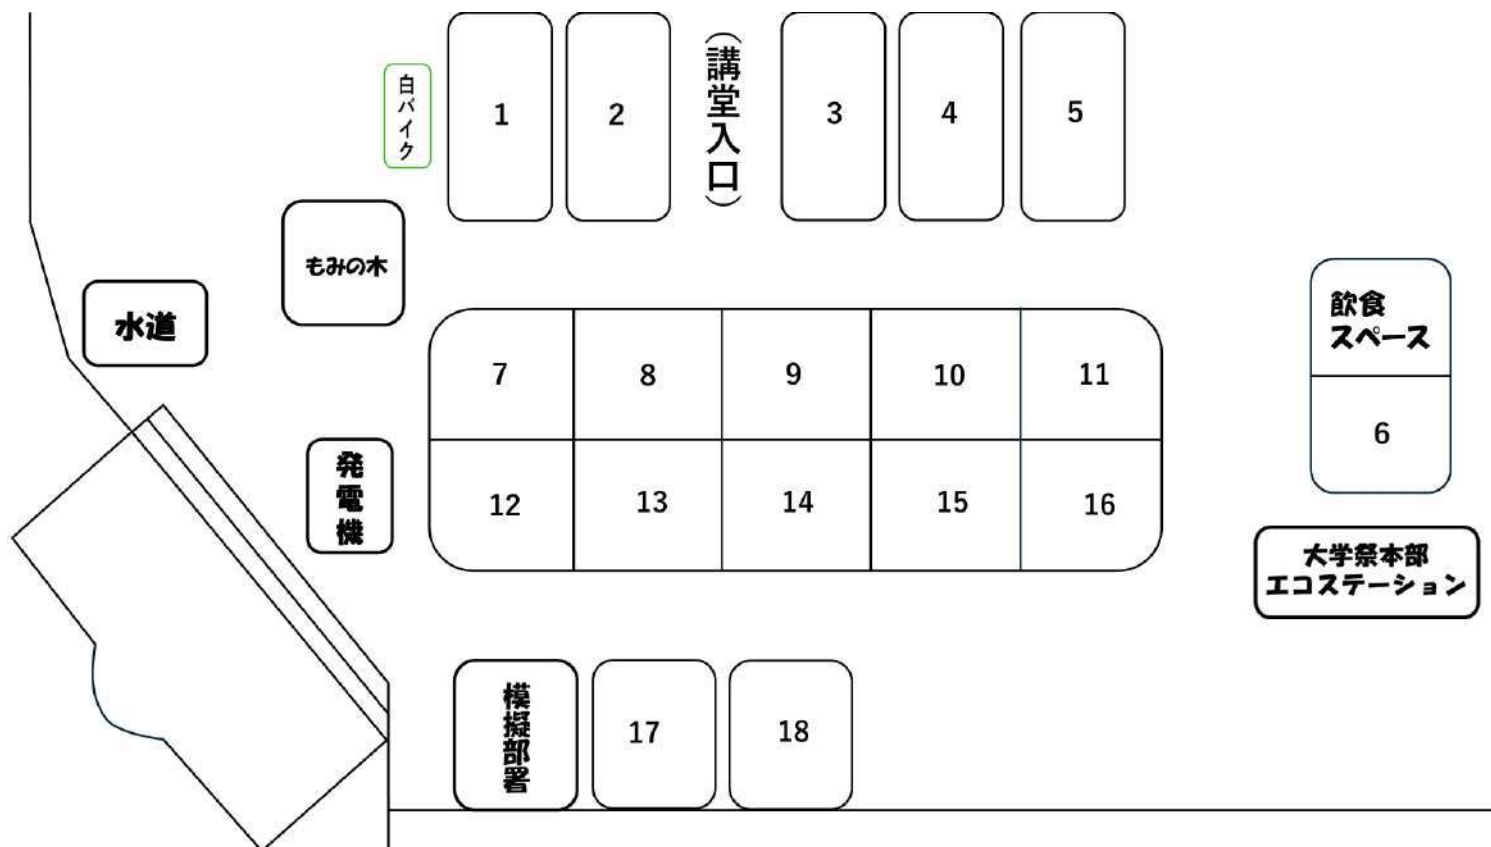

## スケジュール（1日目）

11:00～11:10	オープニング
11:10～11:24	マンドリンクラブ
11:24～11:30	幕間
11:30～12:10	芸能人によるお笑いライブ
12:10～12:15	幕間
12:15～13:15	カラオケ大会
13:15～14:15	幕間・休憩
14:15～15:15	軽音部（YPU K-ON）
15:15～15:25	幕間
15:25～15:40	書道サークル
15:40～15:45	幕間
15:45～16:10	合気道部
16:10～17:40	ダンス部 colorful
17:40～18:10	吹奏楽団 BLAZE
18:10～18:50	よさこい部奄美連合萩組
18:50～19:00	エンディング

## スケジュール（2日目）

11:00～11:10	オープニング
11:10～11:23	エンターテイメントサークル 魅楽～MIGAKU～
11:23～11:43	仮装大会
11:43～12:45	幕間・休憩
12:45～13:05	コーラスサークル SOG
13:05～13:15	幕間
13:15～13:45	フラメンコ部
13:45～14:15	手話サークル★幸せの星
14:15～14:25	幕間
14:25～14:55	悪質商法対策まなべるエクササイズ
14:55～15:15	仮装大会結果発表 カラオケ大会結果発表
15:15～15:25	幕間
15:25～16:55	ビンゴ大会
16:55～17:00	エンディング

## 会場案内図(講堂前) 1日目