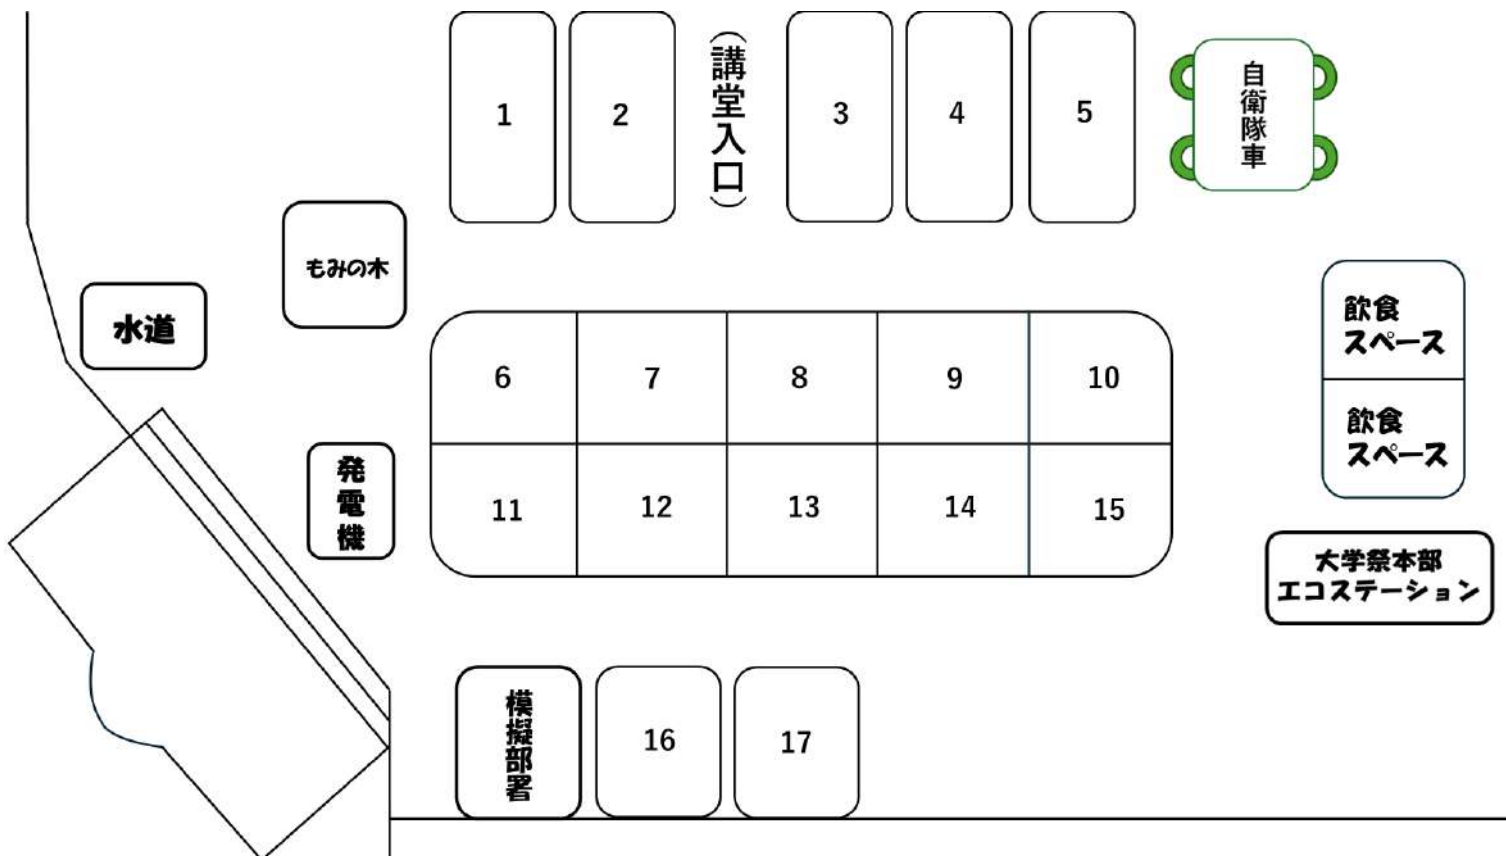

会場案内図(講堂前) 2日目

1. Drive with コポロ お菓子、ミニゲーム (景品あり)	9. ドジふあむ ◎ たこ焼き
2. 企画・アートサークルLAB ハンドメイド作品の販売	10. バレー部 ◎ 餃子
3. わくわく☆子ども食堂プロジェクト (YPUドリームアドベンチャープロジェクト) しおり・ブックカバー・毛糸たわし販売	11. 陸上競技部 ◎ 豆腐ドーナツ
4. VSS ペットボトルミニゲーム	12. 男子バスケットボール部 ◎ フランクフルト
5. 自衛隊 山口募集案内所 制服試着、無料ガチャ、車両展示(乗れます)、 自衛隊何でも相談コーナー	13. 写真同好会 ◎ 写真、コーヒーの販売
6. バレモン ◎ スープ	14. Mr. クレープ ◎ クレープ
7. すば人 山口 ◎ だし巻き玉子、ドリンク	15. おたまじゃくしの会 ◎ フランクフルト、小籠包
8. YPUレモネードスタンド ◎ レモネード	16. 山口ーナバラコラボ広場 ◎ チュロス
	17. 軟式野球部 BlueHages ◎ 焼きそば、焼き鳥

※本部・救護は講堂内にあります。

※団体名の後ろに◎のついている団体は飲食物を販売しています。